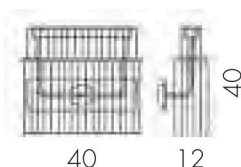

SHINE CHAIN APPLIQUE

Wall lamp entirely made in stainless steel. The lamp is dressed by hundreds steel pearl-like chains. Illuminating unit is inserted inside a sandblasted pirex glass cylindric section.

Lampada da parete realizzata interamente in acciaio inox. La lampada è vestita da fili di perline d'acciaio. Il corpo illuminante è inserito all'interno di una sezione cilindrica in vetro pirex sabbato.

L/W cm 40 - P/D cm 12 - H cm 40

Bulbs / Lamp Strip LED 9 W - 700 mA

Weight / Peso 5 Kg

COD.	STUCTURE / STRUTTURA	PRICE / PREZZO
0300260	stainless steel / acciaio