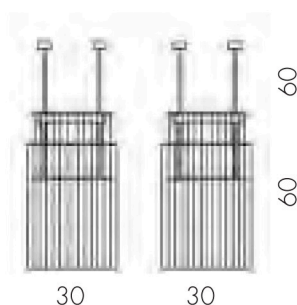

Lampada da parete realizzata interamente in acciaio inox. La lampada è vestita da fili di perline d'acciaio. Il corpo illuminante è inserito all'interno di una sezione cilindrica in vetro pirex sabbato.

L/W cm 65 - P/D cm 20 - H cm 120

Bulbs / Lamp Strip LED 25 W - 500 mA

Weight / Peso 27 Kg

COD.	STUCTURE / STRUTTURA	PRICE / PREZZO
0300262	stainless steel / acciaio	

SHINE CHAIN 120

Ceiling lamp entirely made in stainless steel. The lamp is dressed by hundreds steel pearl-like chains. Illuminating unit is inserted inside a sandblasted pirex glass cylindric section.
Lampada a sospensione realizzata interamente in acciaio inox. La lampada è vestita da fili di perline d'acciaio. Il corpo illuminante è inserito all'interno di una sezione cilindrica in vetro pirex sabbiato.

L/W cm 120 - P/D cm 12 - H cm 60 Bulbs / Lamp Strip LED 38 W - 500 mA Weight / Peso 17 Kg

COD.	STUCTURE / STRUTTURA	PRICE / PREZZO
0300263	stainless steel / acciaio	

SHINE CHAIN WINE BAR

Ceiling lamp entirely made in stainless steel. The lamp is dressed by hundreds steel pearl-like chains. Illuminating unit is inserted inside a white diffuser glass section.
Lampada a sospensione realizzata interamente in acciaio inox. La lampada è vestita da fili di perline d'acciaio. Il corpo illuminante è inserito all'interno di una sezione quadrata in vetro diffusore di colore bianco.

L/W cm 30 - P/D cm 30 - H cm 60 Bulbs / Lamp Strip LED 18 W - 700 mA Weight / Peso 8 Kg

COD.	STUCTURE / STRUTTURA	PRICE / PREZZO
0300264	stainless steel / acciaio	

LUMINARA