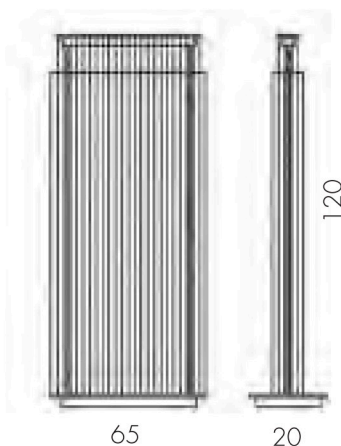

Lampada da parete realizzata interamente in acciaio inox. La lampada è vestita da fili di perline d'acciaio. Il corpo illuminante è inserito all'interno di una sezione cilindrica in vetro pirex sabbato.

L/W cm 40 - P/D cm 12 - H cm 40

Bulbs / Lamp Strip LED 9 W - 700 mA

Weight / Peso 5 Kg

COD.	STUCTURE / STRUTTURA	PRICE / PREZZO
0300260	stainless steel / acciaio	

SHINE CHAIN TAVOLO

Table lamp entirely made in stainless steel. The lamp is dressed by hundreds steel pearl-like chains. Illuminating unit is inserted inside a sandblasted pirex glass cylindric section.

L/W cm 65 - P/D cm 20 - H cm 60

Bulbs / Lamp Strip LED 25 W - 500 mA

Weight / Peso 20 Kg

COD.	STUCTURE / STRUTTURA	PRICE / PREZZO
0300261	stainless steel / acciaio	

SHINE CHAIN TERRA

Floor lamp entirely made in stainless steel. The lamp is dressed by hundreds steel pearl-like chains. Illuminating unit is inserted inside a sandblasted pirex glass cylindric section.

L/W cm 30 - P/D cm 30 - H cm 60 Bulbs / Lamp Strip LED 18 W - 700 mA Weight / Peso 8 Kg

COD.	STUCTURE / STRUTTURA	PRICE / PREZZO
0300264	stainless steel / acciaio	

LUMINARA