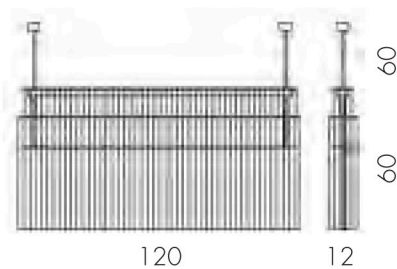

L/W cm 65 - P/D cm 20 - H cm 60

Bulbs / Lamp Strip LED 25 W - 500 mA

Weight / Peso 20 Kg

COD.	STUCTURE / STRUTTURA	PRICE / PREZZO
0300261	stainless steel / acciaio	

SHINE CHAIN TERRA

Floor lamp entirely made in stainless steel. The lamp is dressed by hundreds steel pearl-like chains. Illuminating unit is inserted inside a sandblasted pirex glass cylindric section.

L/W cm 65 - P/D cm 20 - H cm 120

Bulbs / Lamp Strip LED 25 W - 500 mA

Weight / Peso 27 Kg

COD.	STUCTURE / STRUTTURA	PRICE / PREZZO
0300262	stainless steel / acciaio	

SHINE CHAIN 120

Ceiling lamp entirely made in stainless steel. The lamp is dressed by hundreds steel pearl-like chains. Illuminating unit is inserted inside a sandblasted pirex glass cylindric section.
Lampada a sospensione realizzata interamente in acciaio inox. La lampada è vestita da fili di perline d'acciaio. Il corpo illuminante è inserito all'interno di una sezione cilindrica in vetro pirex sabbiato.

L/W cm 30 - P/D cm 30 - H cm 60 Bulbs / Lamp Strip LED 18 W - 700 mA Weight / Peso 8 Kg

COD.	STUCTURE / STRUTTURA	PRICE / PREZZO
0300264	stainless steel / acciaio	

LUMINARA